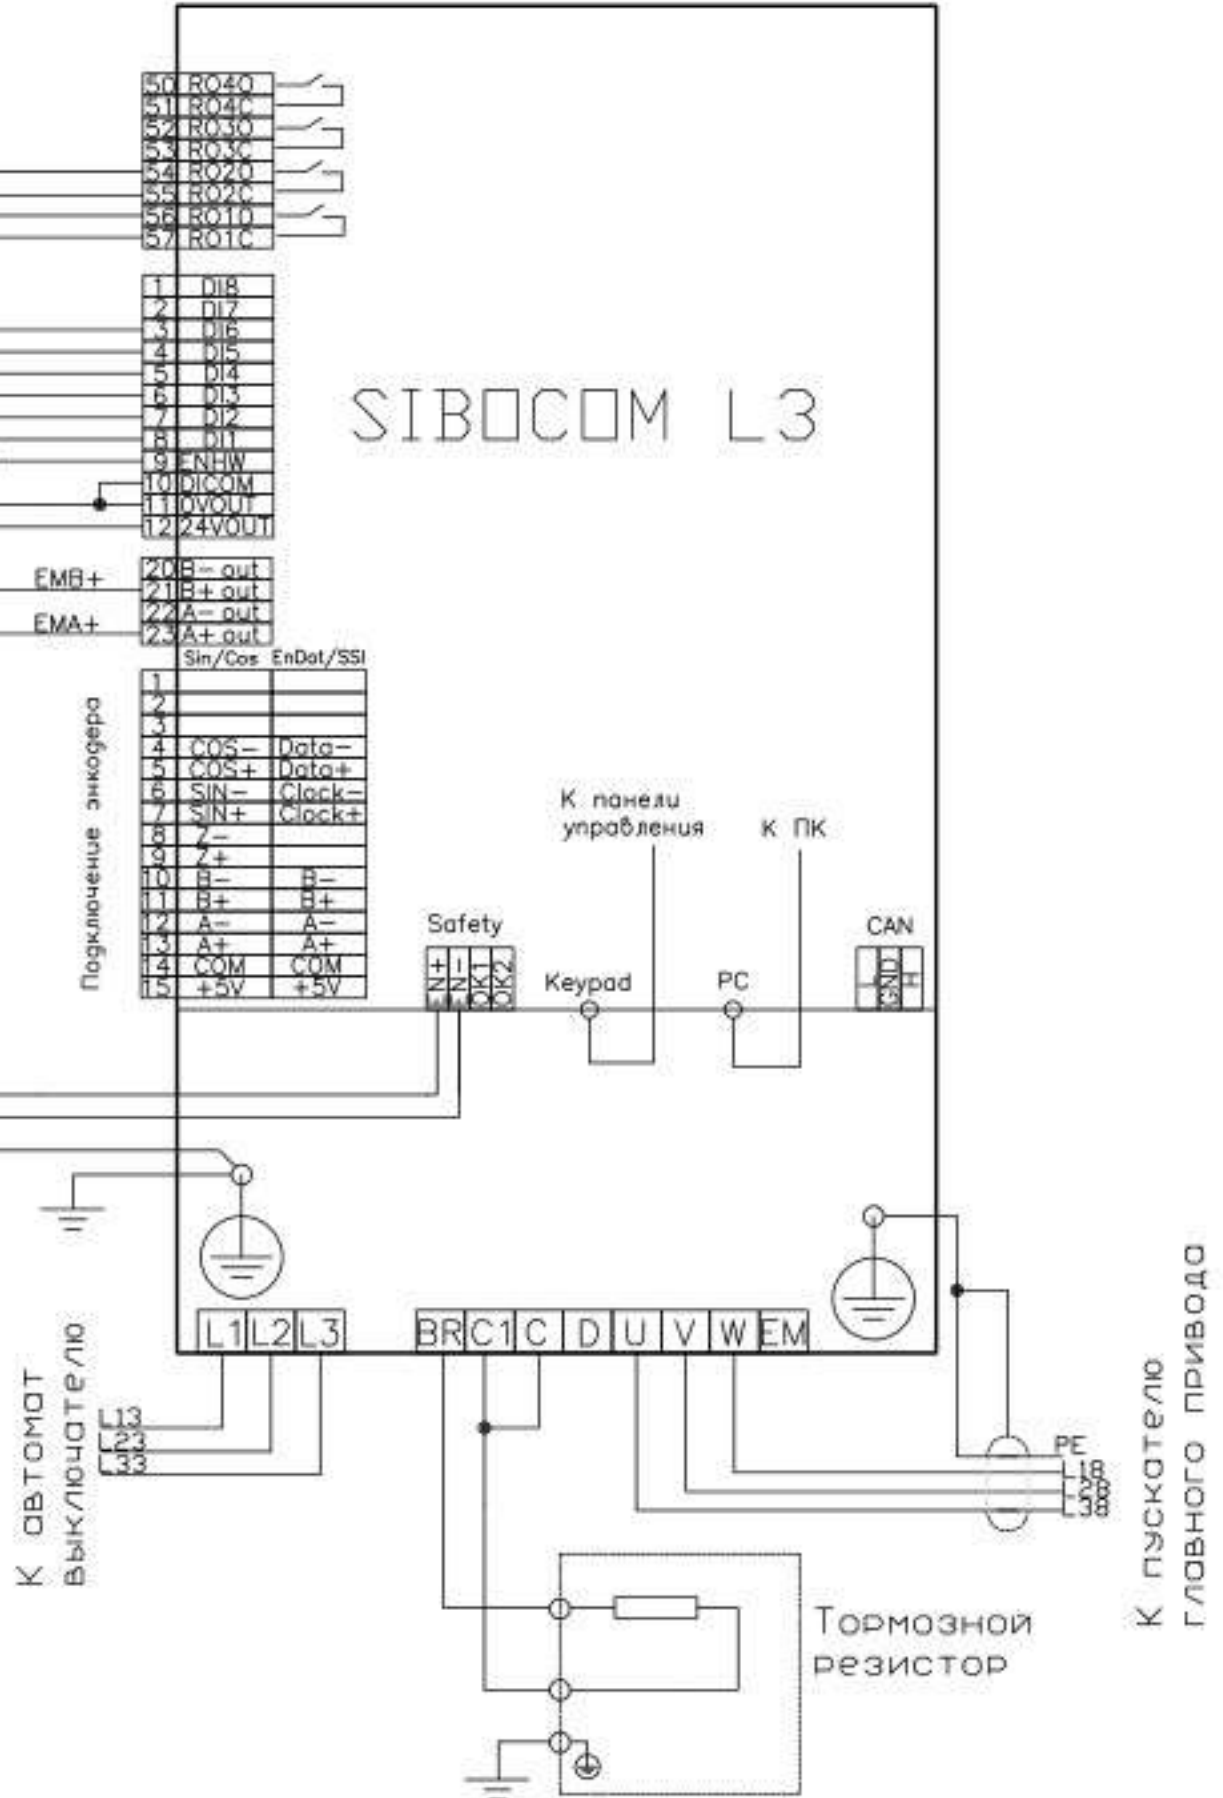

К УСТРОЙСТВУ СМАРТ КОНТРОЛЛЕР

SIBOCOM L3

К АВТОМАТ
ВЫКЛЮЧАТЕЛЮ

К ПУСКАТЕЛЮ
ГЛАВНОГО ПРИВОДА

Тормозной
резистор