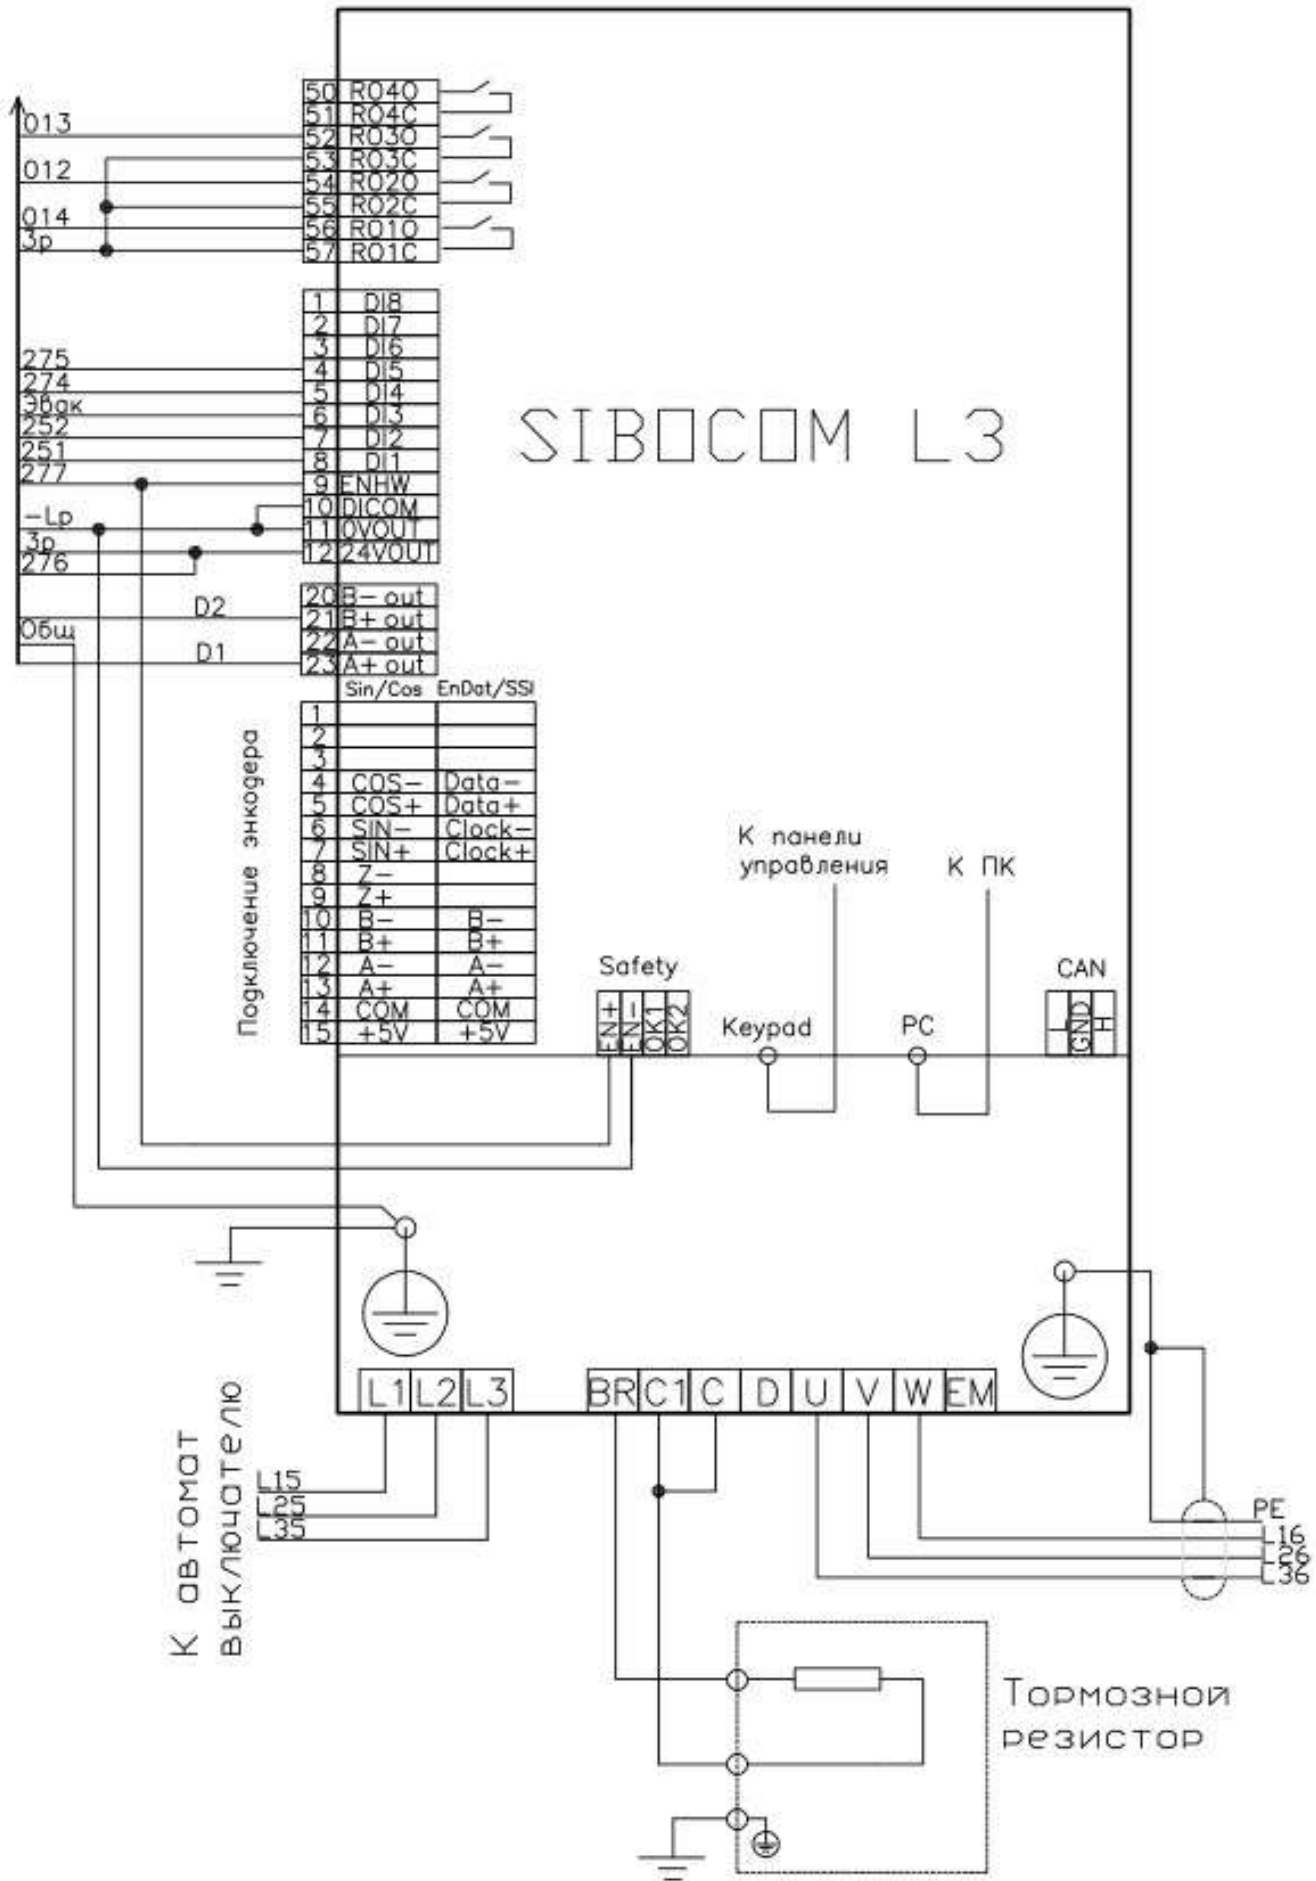

К УСТРОЙСТВУ УЭЛ

SIBOCOM L3

К АВТОМАТУ
ВЫКЛЮЧАТЕЛЮ

К ПУСКАТЕЛЮ
ГЛАВНОГО ПРИВОДА

ТОРМОЗНОЙ
РЕЗИСТОР